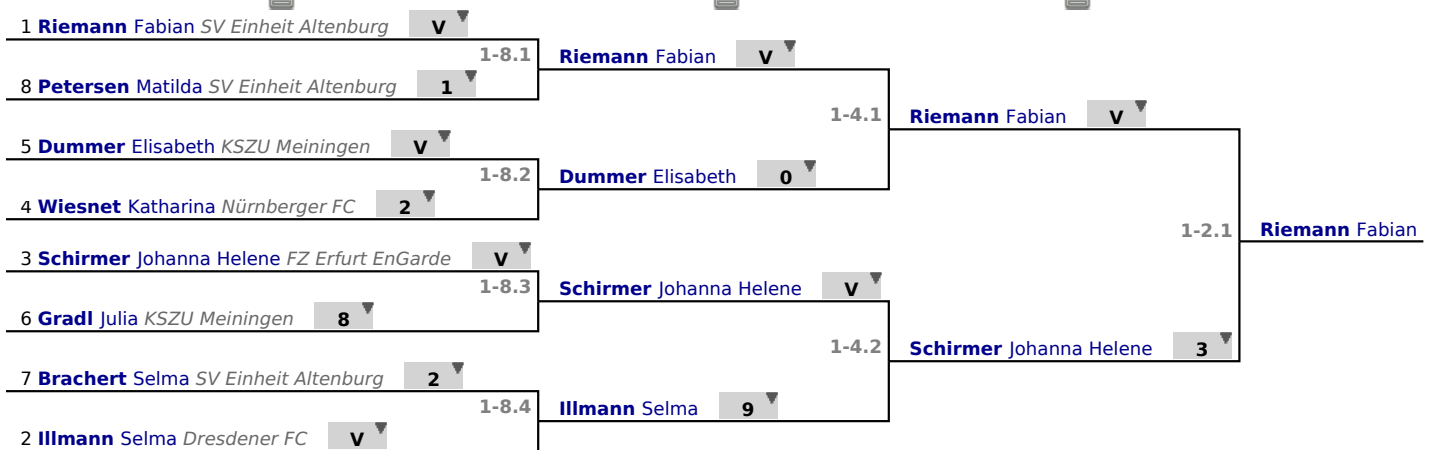

Runden

Runde #2

Rangliste

Platz	Nachname	Vorname	Verein	Rundenr.	Siege/Gefechte	Index	geg. Treffer
1	Riemann	Fabian	SV Einheit Altenburg	1	857	30	67
2	Illmann	Selma	Dresdener FC	1	785	28	62
3	Schirmer	Johanna Helene	FZ Erfurt EnGarde	1	571	10	56
4	Wiesnet	Katharina	Nürnberger FC	1	571	0	54
5	Dummer	Elisabeth	KSZU Meiningen	1	428	-2	51
6	Gradl	Julia	KSZU Meiningen	1	428	-4	51
7	Brachert	Selma	SV Einheit Altenburg	1	214	-28	36
8	Petersen	Matilda	SV Einheit Altenburg	1	142	-34	34

Direktausscheid

Letzte 8

...

Finale

✔ Letzte 8

✔ Halbfinale

✔ Finale

Direktausscheid

Rangliste

Platz	Nachname	Vorname	Verein
1	Riemann	Fabian	SV Einheit Altenburg
2	Schirmer	Johanna Helene	FZ Erfurt EnGarde
3	Illmann	Selma	Dresdener FC
4	Dummer	Elisabeth	KSZU Meiningen
5	Gradl	Julia	KSZU Meiningen
6	Wiesnet	Katharina	Nürnberger FC
7	Brachert	Selma	SV Einheit Altenburg
8	Petersen	Matilda	SV Einheit Altenburg

Ergebnisliste

Platz	Nachname	Vorname	Verein	Landesverband	region	Nation
1	Riemann	Fabian	SV Einheit Altenburg			GER
2	Schirmer	Johanna Helene	FZ Erfurt EnGarde			GER
3	Illmann	Selma	Dresdener FC			GER
4	Dummer	Elisabeth	KSZU Meiningen			GER
5	Gradl	Julia	KSZU Meiningen			GER
6	Wiesnet	Katharina	Nürnberger FC			GER
7	Brachert	Selma	SV Einheit Altenburg			GER
8	Petersen	Matilda	SV Einheit Altenburg			GER