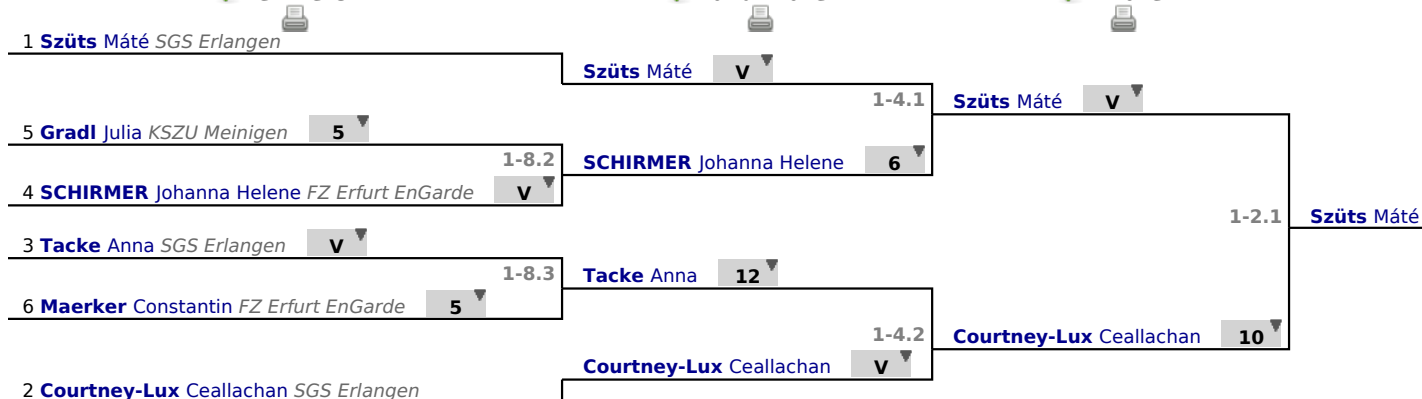

Runden

Runde #2

Rangliste

Platz	Nachname	Vorname	Verein	Rundennr.	Siege/Gefechte	Index	geg. Treffer
1	Szüts	Máté	SGS Erlangen	1	800	22	44
2	Courtney-Lux	Ceallachan	SGS Erlangen	1	800	18	45
3	Tacke	Anna	SGS Erlangen	1	700	13	43
4	SCHIRMER	Johanna Helene	FZ Erfurt EnGarde	1	300	-7	37
5	Gradl	Julia	KSZU Meinigen	1	300	-20	25
6	Maerker	Constantin	FZ Erfurt EnGarde	1	100	-26	23

Direktausscheid

Letzte 8

...

Finale

✔ Letzte 8

✔ Halbfinale

✔ Finale

Direktausscheid

Rangliste

Platz	Nachname	Vorname	Verein
1	Szüts	Máté	SGS Erlangen
2	Courtney-Lux	Ceallachan	SGS Erlangen
3	Tacke	Anna	SGS Erlangen
4	SCHIRMER	Johanna Helene	FZ Erfurt EnGarde
5	Gradl	Julia	KSZU Meinigen
6	Maerker	Constantin	FZ Erfurt EnGarde